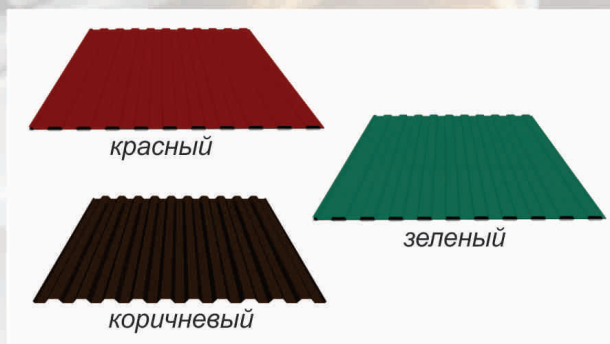

Профнастил окрашенный